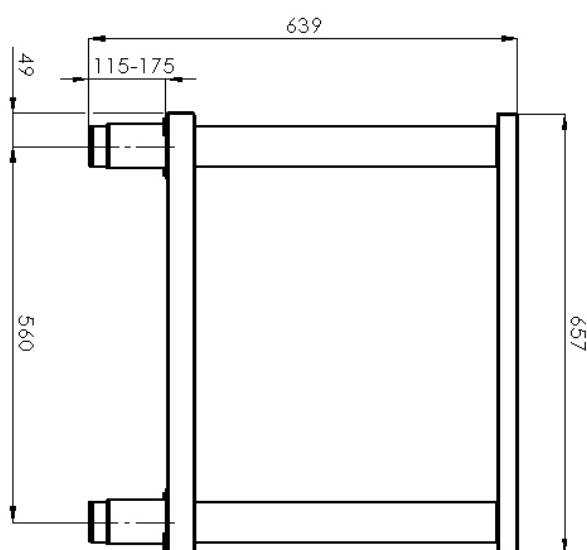

## Podstavba otevřená 60x51

Model

Sap kód

00003161

PO 60

Skupina artiklů

Příslušenství

– Materiál: Nerez

### Podstavba otevřená 60x51

<b>Model</b>	<b>Sap kód</b>	00003161
PO 60	<b>Skupina artiklů</b>	Příslušenství

**1. Sap kód:**

00003161

**6. Šířka brutto [mm]:**

670

**2. Šířka netto [mm]:**

660