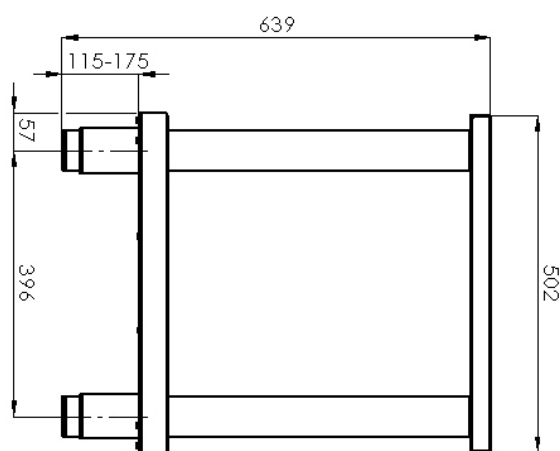

## Podstavba otevřená 60x51

Model

Sap kód

00003161

PO 60

Skupina artiklů

Příslušenství

– Materiál: Nerez

## Podstavba otevřená 60x51

<b>Model</b>	<b>Sap kód</b>	00003161
PO 60	<b>Skupina artiklů</b>	Příslušenství

### Podstavba otevřená 60x51

<b>Model</b>	<b>Sap kód</b>	00003161
PO 60	<b>Skupina artiklů</b>	Příslušenství

**1. Sap kód:**

00003161

**6. Šířka brutto [mm]:**

670

**2. Šířka netto [mm]:**

660

**7. Hloubka brutto [mm]:**

520

**3. Hloubka netto [mm]:**

510

**8. Výška brutto [mm]:**

600

**4. Výška netto [mm]:**

570